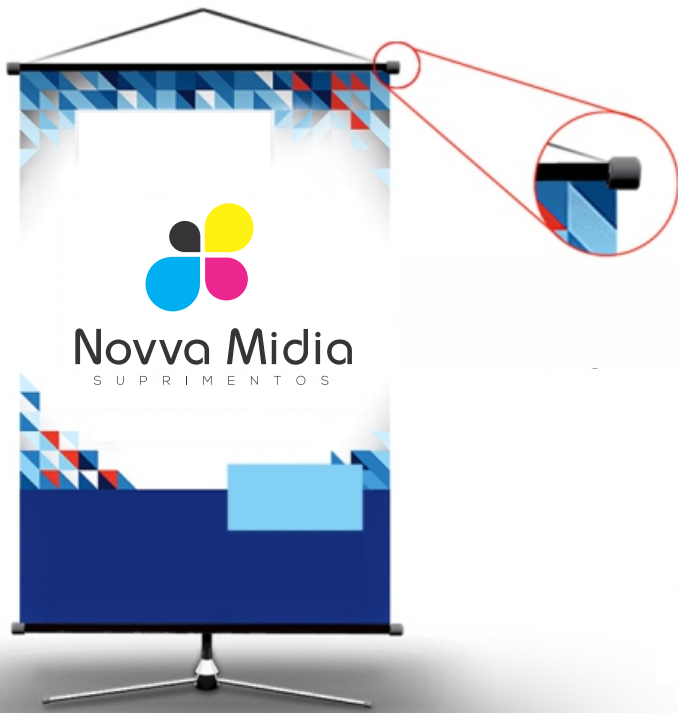

Porta Banners Roll-Up e Pedestais

Descrição	Medidas
Porta Banner Roll-Up	0,80 / 1,00 / 1,20 m
Pedestal Médio 1 Estágio	0,97 até 1,80 m
Pedestal Médio 1 Estágio	1,00 até 2,00 m
Pedestal Médio 1 Estágio	1,15 até 2,15 m
Pedestal Médio 2 Estágios	1,00 até 2,25 m
Pedestal Grande 3 Estágios	0,93 até 3,00 m
Pedestal Grande 3 Estágios	1,25 até 5,00 m
Pedestal Mini Mesa	15 cm
Pedestal Peq. Mesa	30 cm
Flag Banner	3,00 e 5,00 m

Ponteiras Coloridas

Descrição

Medidas

Ponteira 5/8	Pct. 100 unidades
Ponteira 7/8	Pct. 100 unidades
Ponteira 3/4 PERFIL C	Pct. 100 unidades

Cores: **Amarela**, **Azul**, Branca, Preta, **Verde**, **Vermelha** e **Dourada**.